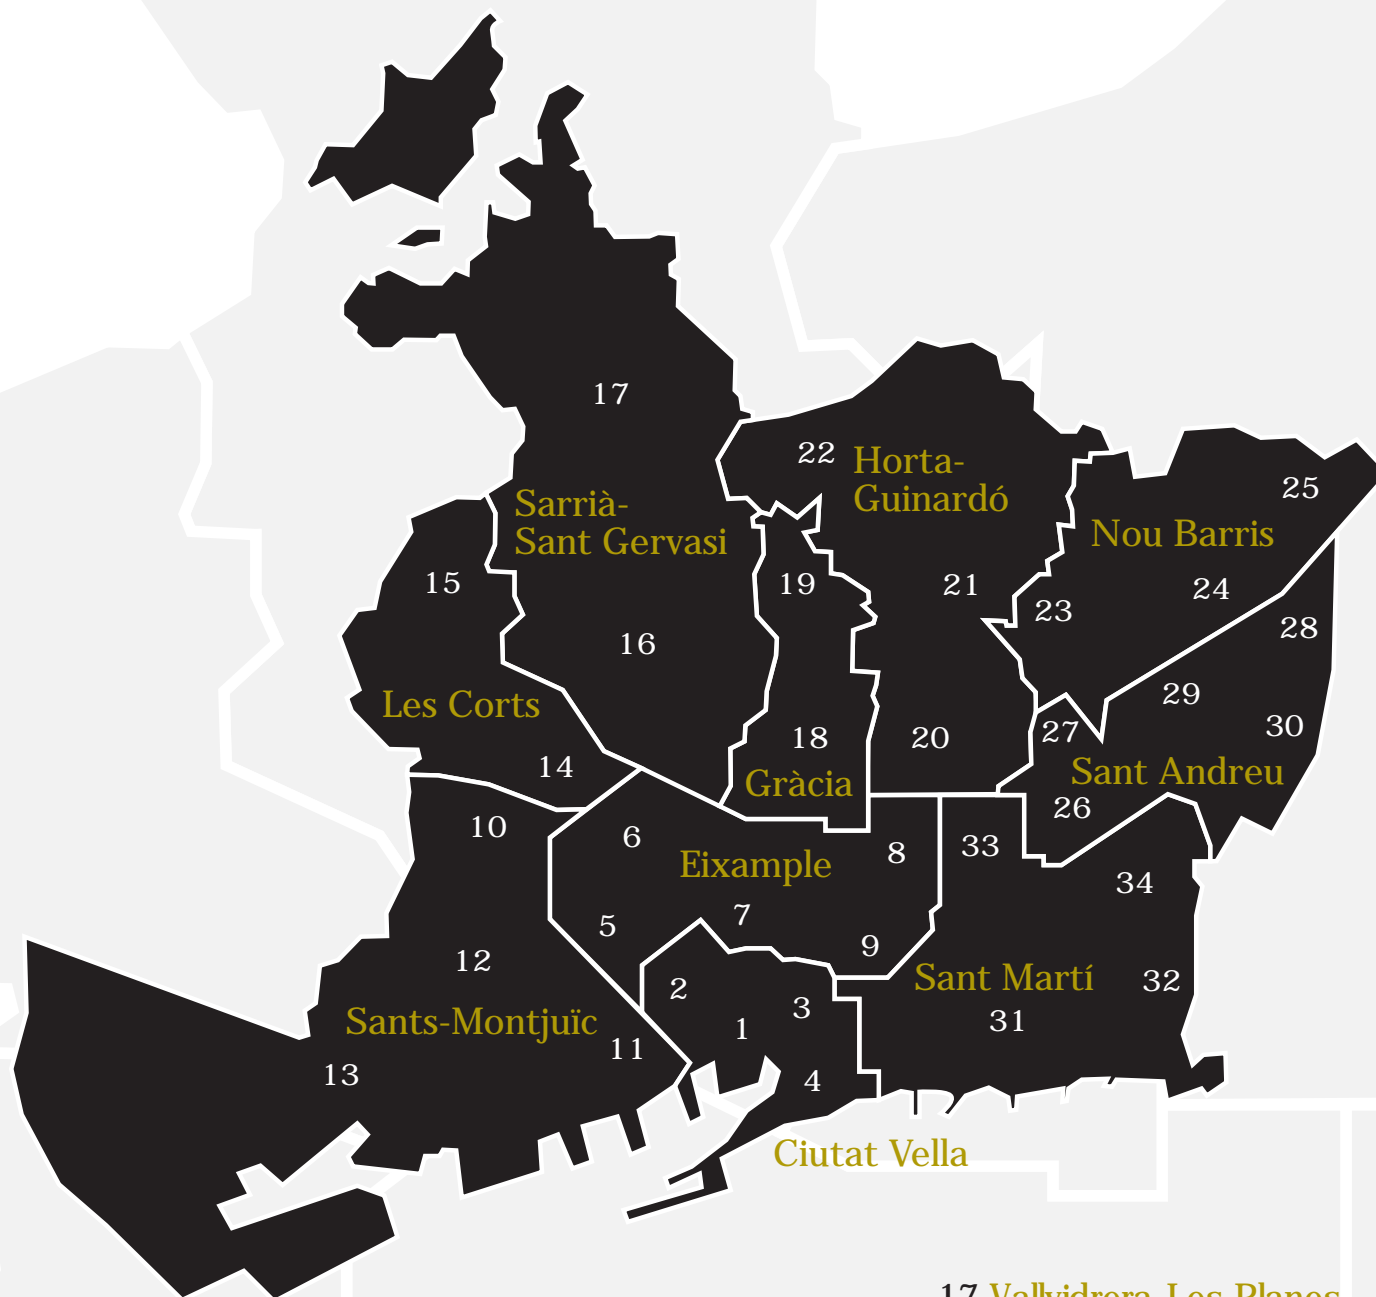

11 Poble Sec-Montjuïc

- AE Boixac
- ☆ Esplai Refugi Pare Lluís Artigues
- ☆ Esplai Artesà
- △ Esplai Espai de la Infància del Casal Concorèdia

12 Font de la Guatlla-Magòria

- Associació pel Lleure Font de la Guatlla

13 La Marina-Zona Franca

- ☆ Esplai Submarí

14 Les Corts

- AE Pi de les Corts
- AE Montserrat
- AE Estrella de Mar
- △ Ass. Juvenil Esplai L'Olivera Rodona
- ☆ Esplai Olailà
- ☆ Esplai Natzaret
- Ass. Juv. Mà Oberta Cor Obert Sants-Les Corts

15 Pedralbes

- ☆ Esplai Grup de Gent

16 Sarrà-Sant Gervasi

- ▲ AS Gandhi
- AE Pere Rosselló
- AE Wé Ziza
- AE Sant Josep
- ★ AEiG Pere Quart
- ★ AEiG Joan Maragall
- ★ AEiG Santa Mª de Gràcia-Sta. Agnès
- ★ AEiG Sant Ignasi
- ★ AEiG Mare de Déu de Montserrat
- ★ AEiG Bonanova
- AE Catòlics Alemanys
- Esplai Sant Ildefons
- ☆ Esplai Santa Agnès
- ☆ CIJAC La Pau
- CIJAC Santa Cecília

- ▲ Acció Escolta de Catalunya
- Centre Infantil i Juvenil d'Acció Catòlica (CIJAC)
- Centre Marista d'Escoltes (CMS)
- △ Coordinadora Catalana d'Esplais de Disminuïts Psíquics de Catalunya (APPS)
- Escoltes Catalans
- △ Esplais Catalans (ESPLAC)
- Federació Catalana de l'Esplai
- Federació de Centres Juvenils Don Bosco de Catalunya
- ★ Minyons Escoltes Guies Sant Jordi de Catalunya (MEGSJC)
- Moviment Infantil i Juvenil d'Acció Catòlica de Catalunya i Les Balears (MIJAC)
- ☆ Moviment de Centres d'Esplais Cristians (MCEC)
- YMCA-Barcelona
- No associats/federats

17 Vallvidrera-Les Planes

- ▲ AE Sherwood
- ★ AEiG Damian de Veuster

18 Gràcia

- AE Ramon Llull
- ★ AEiG Sant Joan de Gràcia
- ★ AEiG Lluïsos de Gràcia
- ★ AEiG Montnegre Josep Carner
- △ Club Esportiu Aura
- ☆ Esplai Estel
- ☆ Esplai Pompeia
- ☆ Grup Mossèn Muñoz
- ☆ Centre Esplai Oratori Sant Felip Neri "JASD"
- ☆ Esplai Abat Cassià
- Esplai Matinada Pòrtics
- YMCA - Barcelona
- Esplai La Sedeta
- Esplai Rikki-Tikki-Tavi
- Esplai Josepets

19 Vallcarca

- AE Jaume I del Coll
- ☆ Esplai Sant Jordi

20 Guinardó

- ▲ AE Roland Philipps
- ★ AEiG Can Baró
- ★ AEiG Anselm Albareda
- ★ AEiG Perot Guinardó
- AS Mas Guinardó
- ☆ Esplai La Gralla
- ☆ Esplai Arc Iris de l'Esperit Sant
- ☆ Esplai Torxa
- Esplai Canigó
- Esplai El Ventall

21 Horta

- ▲ AE Mafeking
- ▲ GS Makarenko
- ▲ AE Sant Francesc Xavier
- ★ AEiG Prat de la Riba
- ★ AEiG Salvador Espriu
- △ Esplai Isard Flor de Neu
- △ Esplai Picabufa
- ☆ Esplai Centre de Vacances Sant Joan d'Horta
- ☆ Esplai Tonxué
- ☆ Esplai Misioneros Aguiluchos
- ☆ Esplai Peque Festa
- ☆ Grup de Joves Trencaclosques
- △ Grup de Lleure Giniol

22 Vall d'Hebron

- Centre Juvenil Martí Codolar
- Associació Juvenil El Caliu del Foc
- Esplai Martí Codolar

23 Vilapicina-Turó de la Peira

- △ Esplai Barcanova - GSIS
- Associació Juvenil Tronada
- ☆ Esplai Santa Eulària
- ☆ Esplai Escletxa

24 Roquetes-Verdum

- ★ AEiG Charles de Foucault
- AE Sagarmatha
- △ Centre d'Esplai Tramuntana
- △ Centre d'Esplai Guineueta
- △ Esplai Kumbaia
- Centre d'Esplai Druida
- MIJAC Trinitat Nova
- Moviment d'Infants i Joves de Santa Engràcia

25 Ciutat Meridiana-Vallbona

- Centre Obert Infantil Ciutat Meridiana
- Centre Juvenil Ciutat Meridiana Alta
- Esplai Disbauxa

26 Sagrera-Navas

- ▲ AE Azimut –escoltes marins–
- ★ AEiG Pau Casals
- Centre Juvenil Meridiana
- Esplai Don Bosco
- ☆ Esplai Sant Pacià
- ☆ Esplai La Sagrera

27 Congrés

- ★ AEiG Sant Pius X
- ★ AEiG Jungfrau
- ☆ Centre d'Esplai El Drop

28 Sant Andreu

- AE Jaume I
- ★ AEiG Gregal
- MIJAC Sant Andreu
- ☆ Esplai Sant Joan de Mata

29 Bon Pastor

- Centre Juvenil Sant Andreu

30 Trinitat Vella

- MIJAC Trinitat Vella

31 Poblenou

- ▲ AE Rakxa
- GS Estel de Gel
- △ Esplai La Flor de Maig
- ☆ Esplai Movi Poblenou
- ☆ Esplai Pare Abraham
- ☆ Esplai Sagrat Cor
- ☆ Casal de Joves Sagrat Cor
- Esplai Azabache
- Esplai Va Que Roda

32 Baris Besós

- △ Centre Infantil Juvenil Sol i Gent
- MIJAC La Pau
- ☆ Centre d'Esplai Sant Paulí de Nola
- Esplai Jokin

33 Clot-Camp de l'Arpa

- ★ AEiG K-2 Godwin Austin
- ★ AEiG Rudyard Kipling
- △ Esplai SCV El Clot
- △ Esplai Kasperle
- ☆ Grup de Joves Sant Pere Claver
- ☆ Esplai Sant Josep de Calassanç
- Associació pel Lleure Xino Xano

34 Verneda

- △ Esplai Verneda-Xiroc